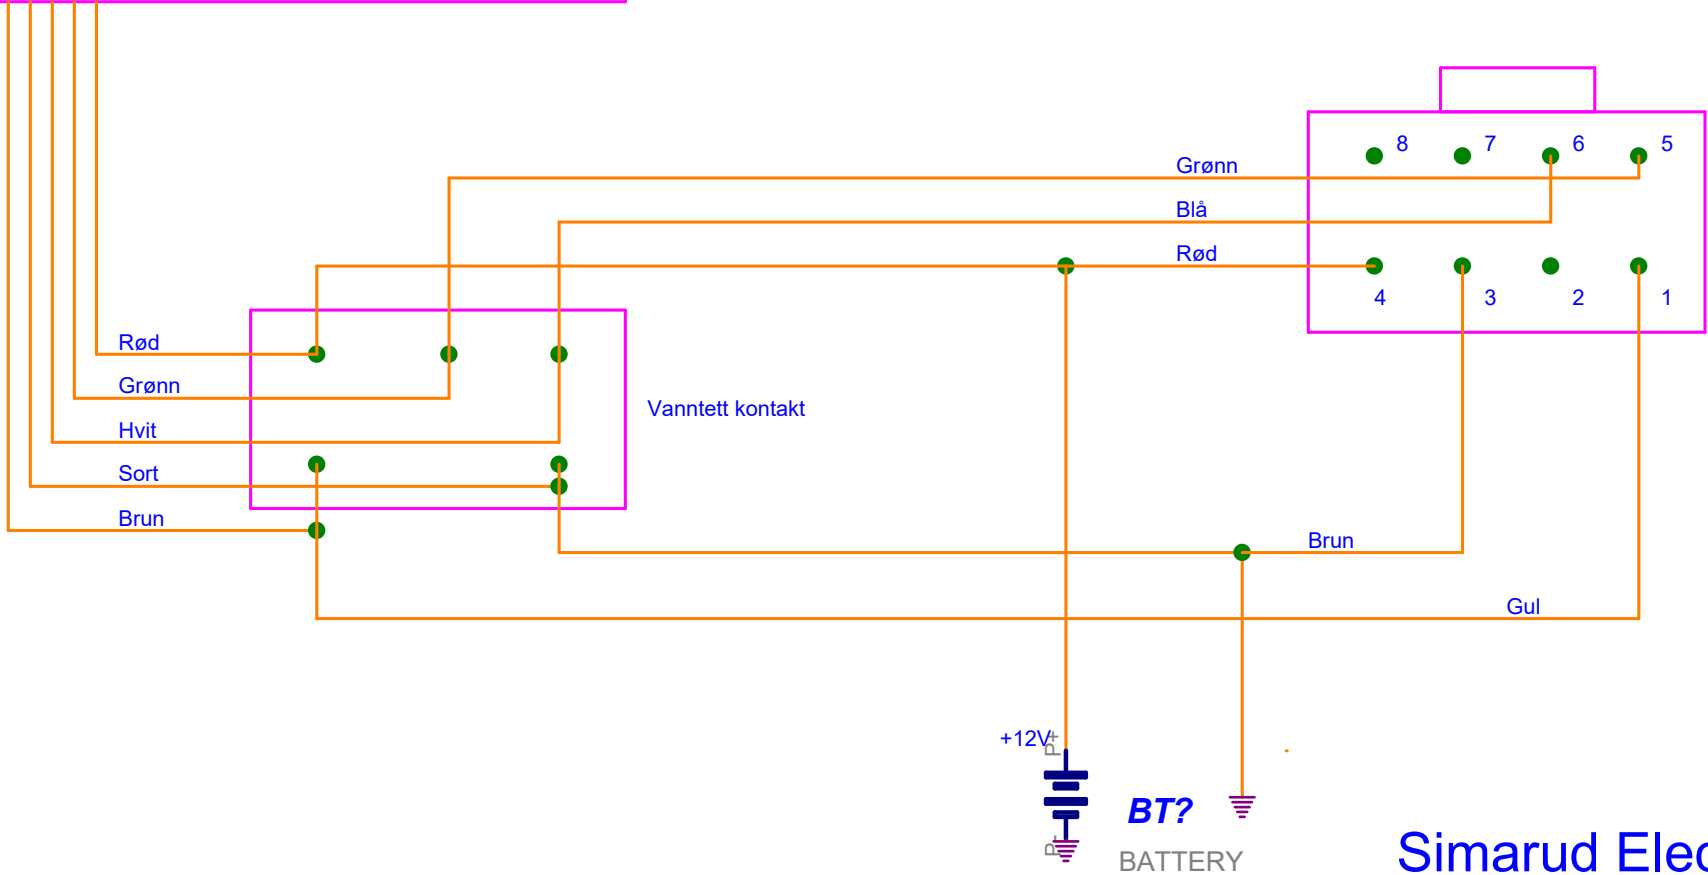

LSG 900 Tekstskilt med BCT3009-01 Panel

Koblingstykke -> RJ45

Simarud Electronic AS

Regnbuevn. 8 1405 Langhus
Tlf. 64918080
Epost: post@simarud.no