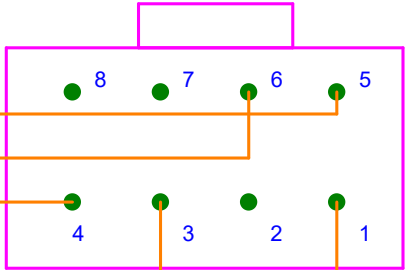

LSG 900 Tekstskilt med BCT3009-01 Panel

Koblingstykke -> RJ45

Simarud Electronic AS

Regnbuevn. 8 1405 Langhus
Tlf. 64918080
Epost: post@simarud.no